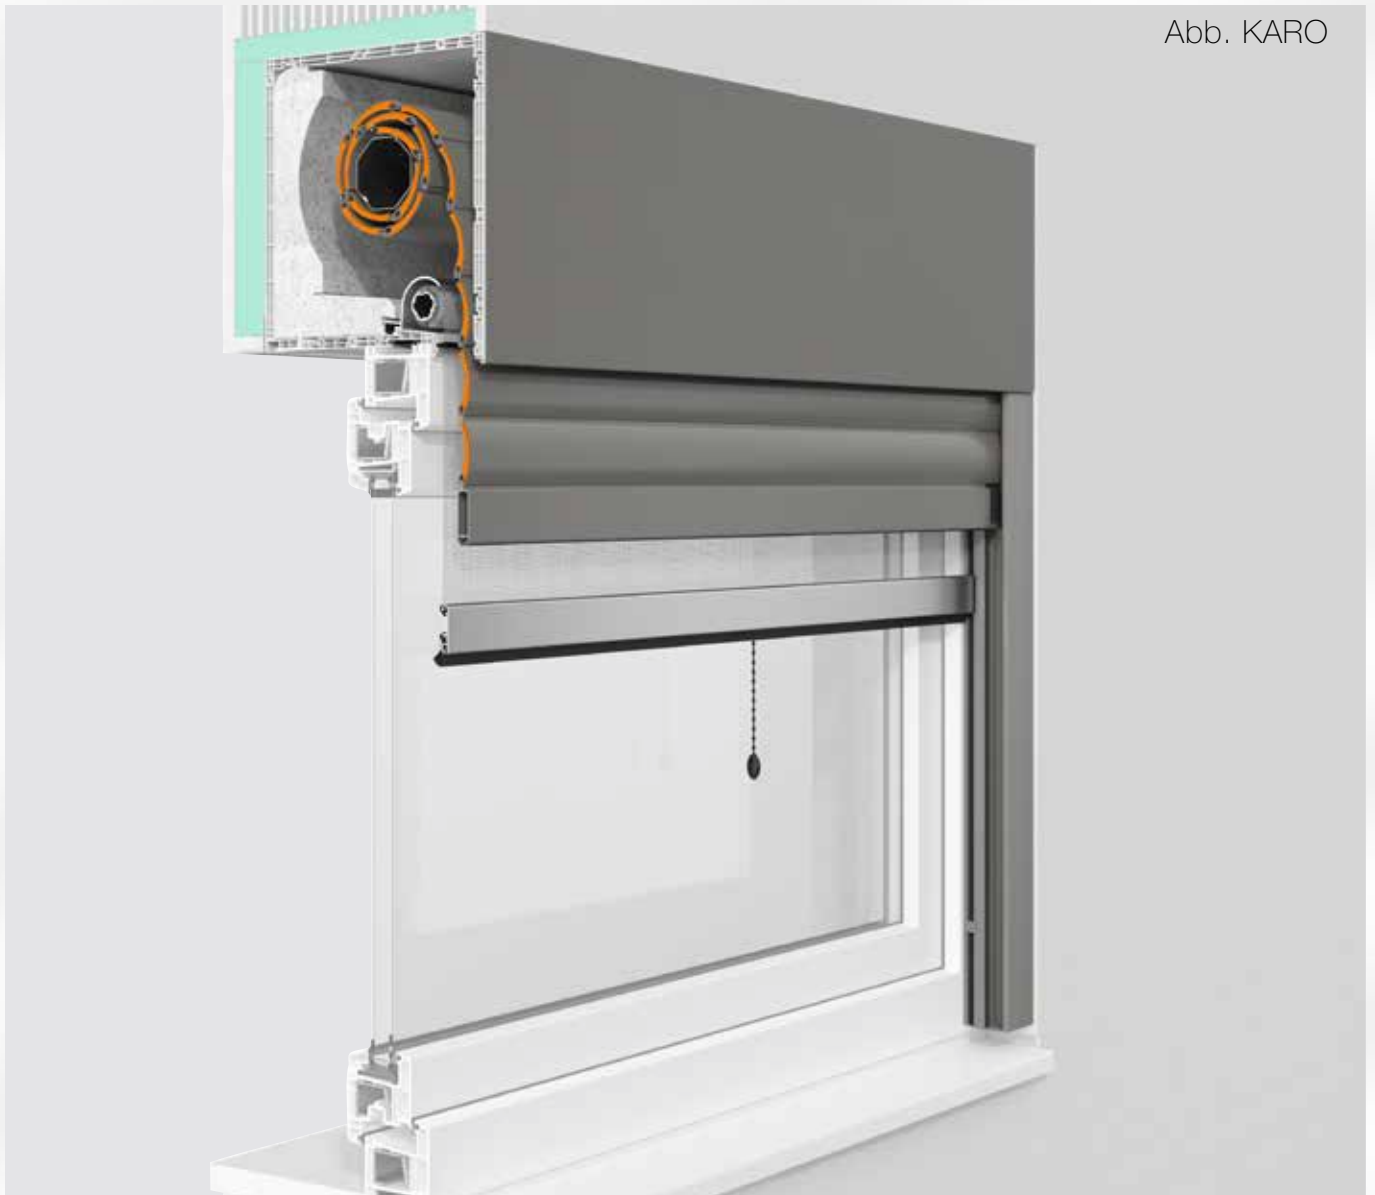

Aufsatzrollladen

KARO | RA.2

Abb. KARO

- Absolute Spitzenqualität – made in Germany
- Ideal für Neubau oder Sanierung
- Montage zusammen mit dem Fenster
- Hervorragende Wärmedämmeigenschaften
- KARO mit Insektenschutz möglich