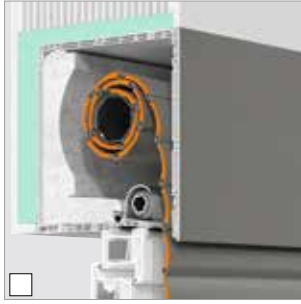

Systeme

☐ KARO (Platz für Insektenschutz)