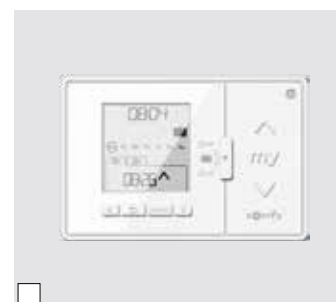

Funkzeitschaltuhr Chronis io